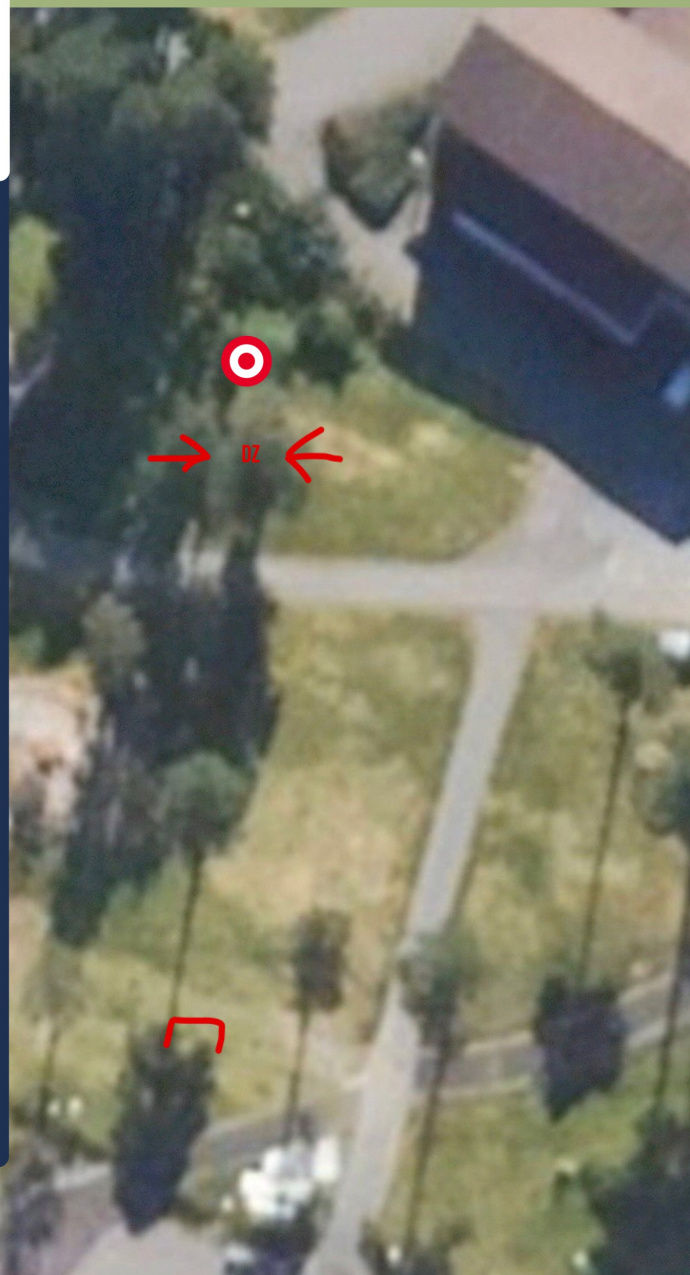

# 13

KONGEN AV BIG

2022

PAR

3

Lengde  
54m

Høyde  
0m

Dobbel Mando. Ved bom  
gjelder dropzone. Dropzone  
er midt mellom trærne og  
ikke markert.