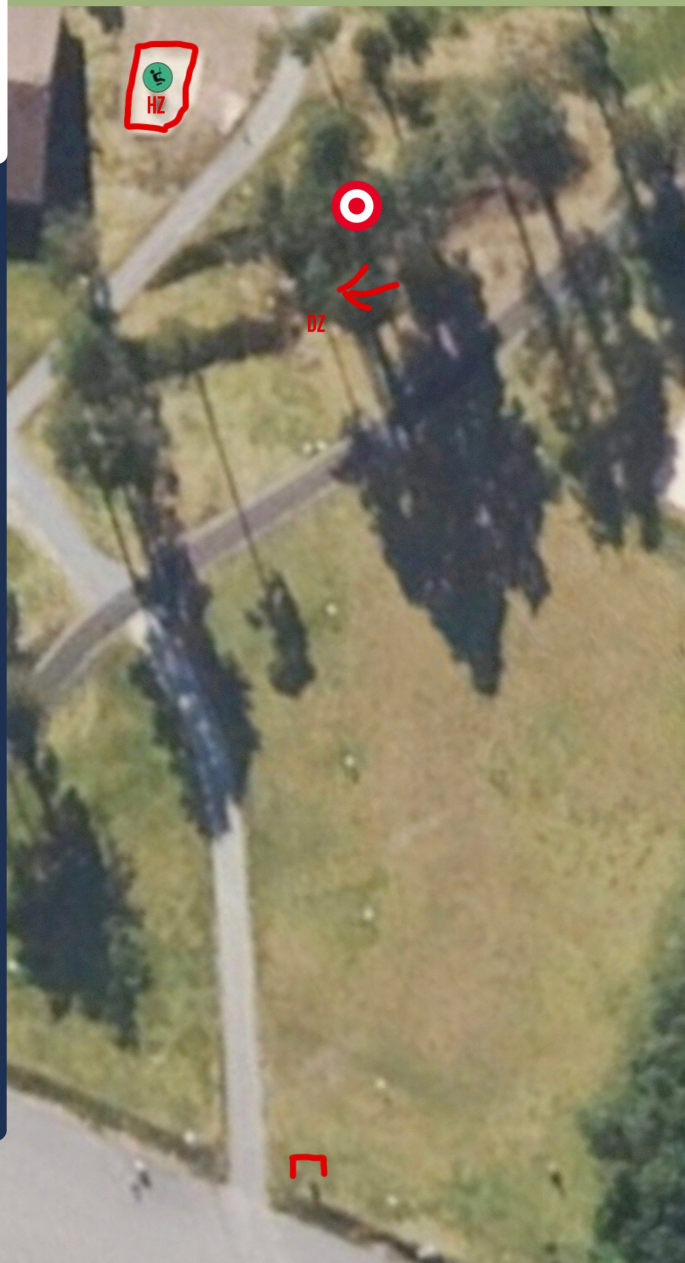

11

KONGEN AV BIG

2022

PAR

3

Lengde
83m

Høyde
+2m

Mando må passeres på venstre side. Ved bom gjelder dropzone markert til venstre for mandoen.

Hazard i sandkassen. Lander du her, kaster du fra der du landet med ett ekstra kast.