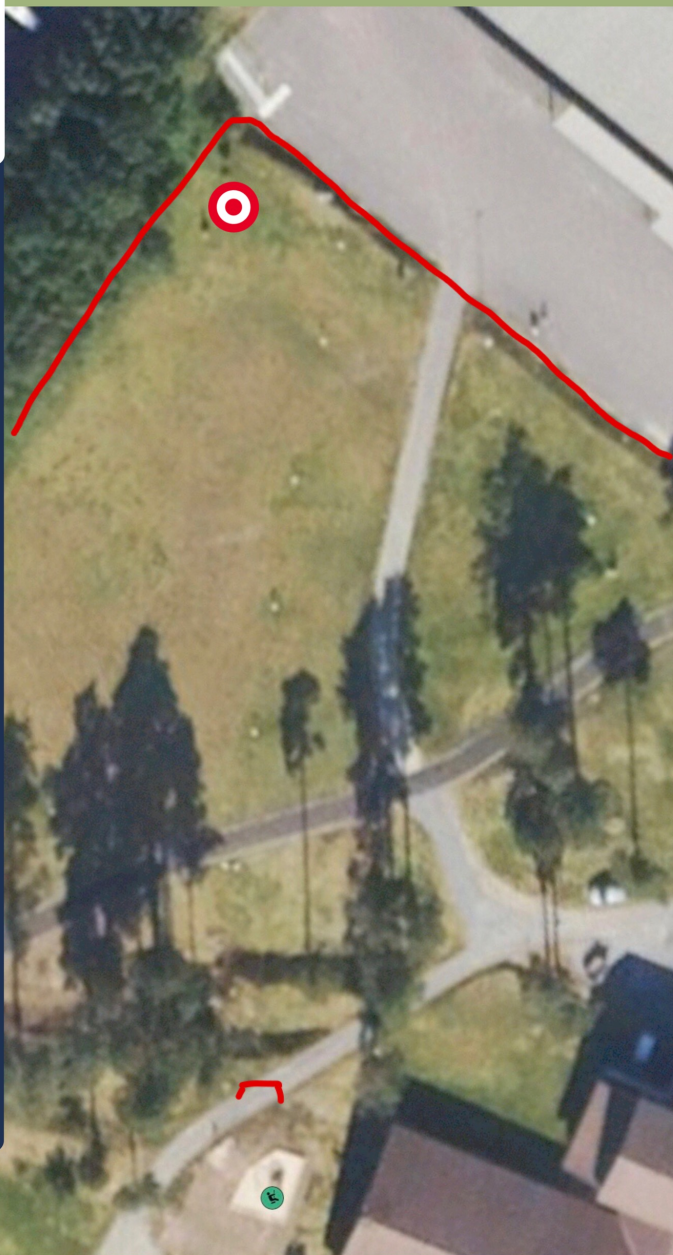

# 3

Lengde  
100m

Høyde  
-5m

OB på og over vei og i skogen til venstre. Vanlig OB-regler.