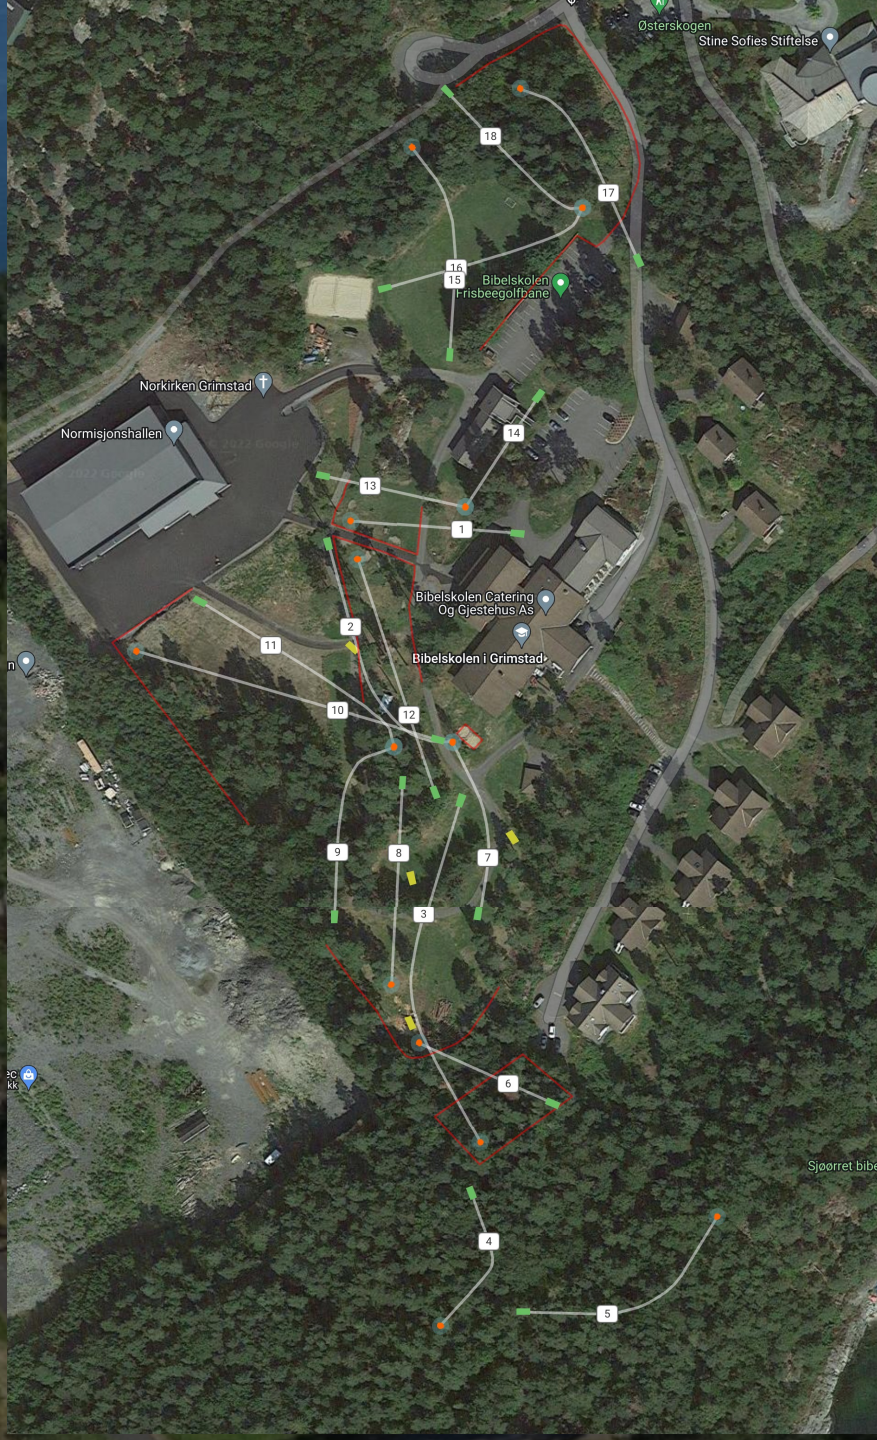

GOLFDIS CER