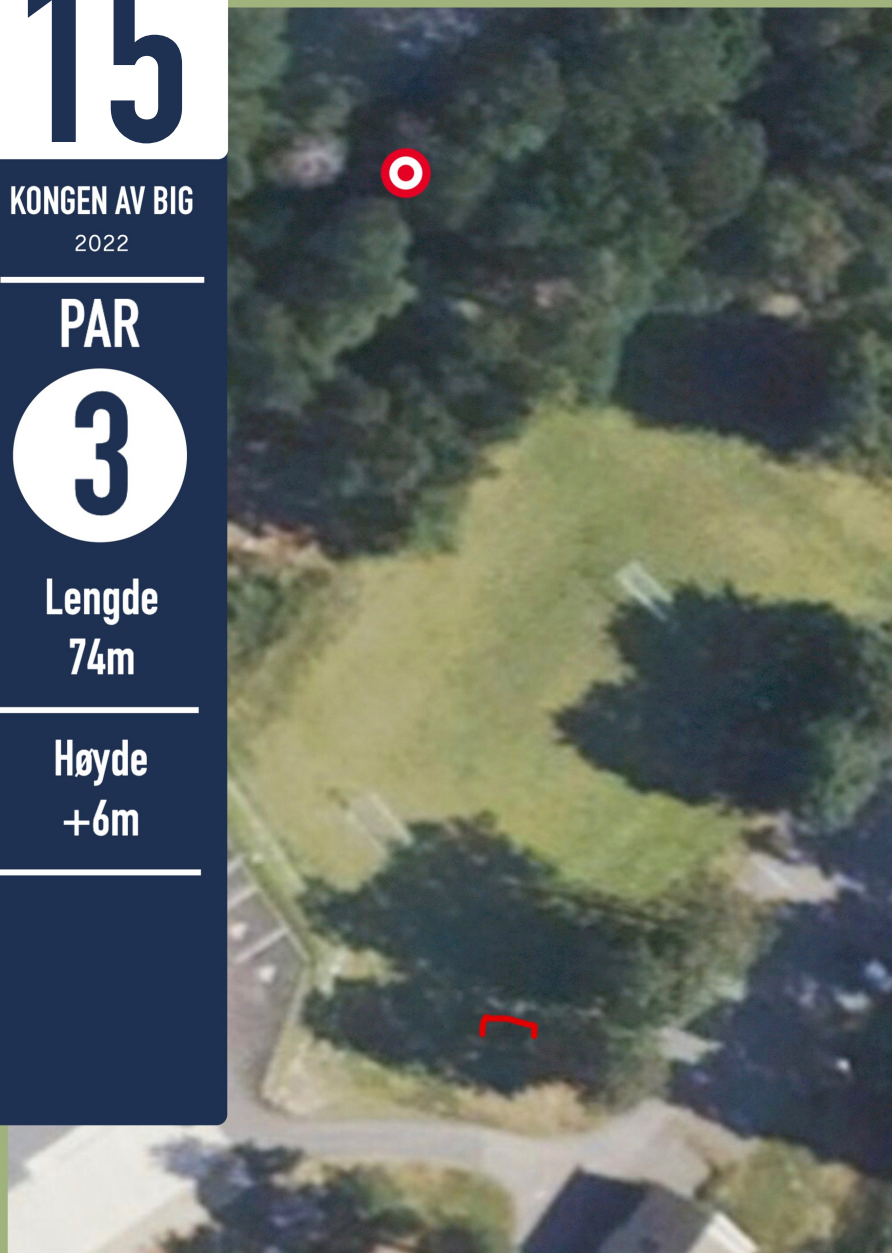

KONGEN AV BIG

2022

PAR

3

Lengde  
74m

Høyde  
+6m

# 16

KONGEN AV BIG  
2022

PAR

3

Lengde  
76m

Høyde  
+1m

OB på og over vei slik som  
kartet viser. Vanlig OB-regler

# 17

KONGEN AV BIG

2022

PAR

3

Lengde  
50m

Høyde  
+6m

OB på og over vei slik som  
kartet viser. Vanlig OB-regler