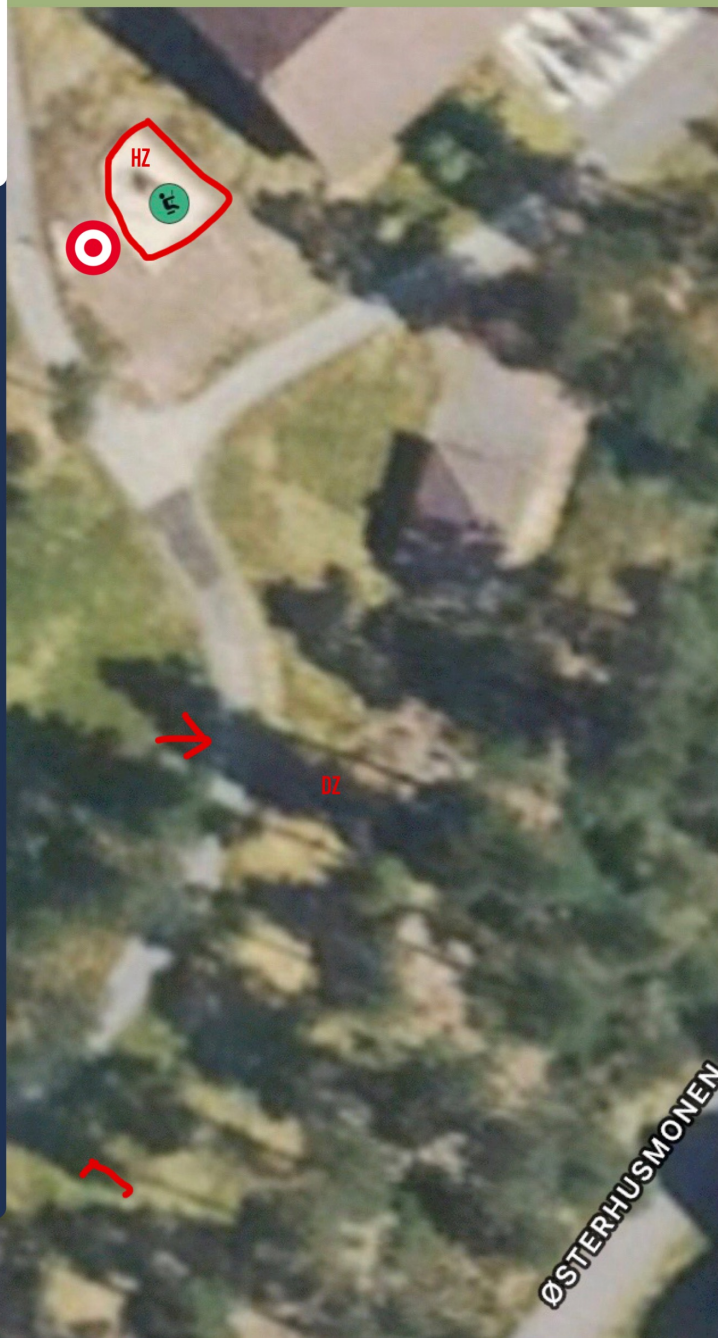

# 3

Lengde  
69m

Høyde  
-1m

Mando må passeres på høyre side. Ved bom gjelder dropzone ved stråmboks til høyre for Mando. Hazard i sandkassen. Kast fra der du lander med ett ekstra kast.

ØSTERHUSMONEN

8

KONGEN AV BIG